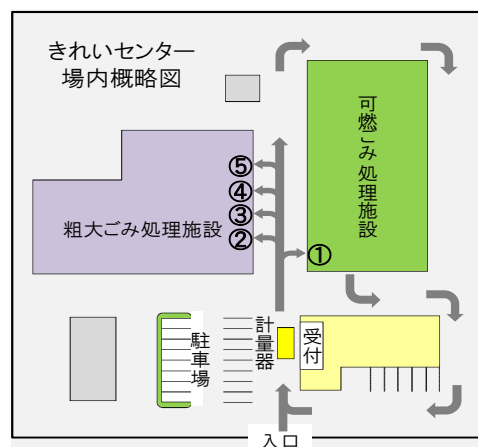

※緊急の事情等により開場できない場合があります。

受付時間 午前9時～12時 / 午後1時～4時

※ 上記以外の日曜日については、持ち込みできません。

手数料の額

| | |
|-------------------------|---|
| 燃えるごみ・古紙類 | 100円 / 10kg (10月1日から変更) |
| 燃えないごみ・有害ごみ・粗大ごみ | 100円 / 10kg |
| 紙パック・ペットボトル・プラスチック製容器包装 | 30円 / 10kg |
| 家電リサイクル品 | 3,000円 / 台 (ほかに郵便局でリサイクル券を 購入する必要があります。) |

持ち込みの流れ

- 1 計量器に乗り、市・町名、ごみの種類、どのごみから降ろすかお答え下さい。
- 2 指示に従い車を移動させてください。
【①：燃えるごみ、②：可燃性粗大ごみ、③：資源ごみ(缶・びん)、
④・⑤：金属製粗大ごみ】
- 3 作業員の指示に従い車を移動させ、ごみを降ろして下さい。
(ごみの種類毎に料金が違うので、種類毎にごみを降ろして計量器に乗ってください。)
- 4 全てのごみを降ろし終わったら、計量器に乗り、職員の指示により駐車場に車を止め、手数料をお支払下さい。

通常のきれいセンターの開場について

毎週月～金曜日（祝祭日も受け入れできます。）

持込みできない日

毎週土曜日、日曜日、12月31日、1月1・2・3日